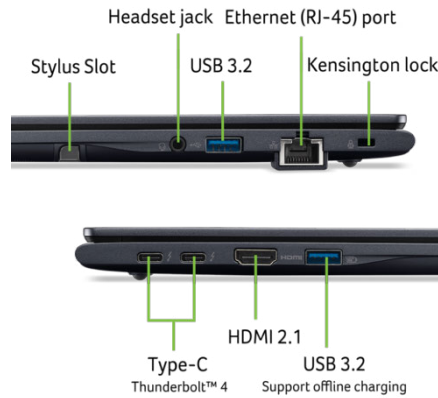

Acer TMP414RN-55-TCO-77DT

SPEZIFIKATIONEN

Bestellinformationen

Serie	TravelMate P4 Spin
Modellbezeichnung	TMP414RN-55-TCO-77DT
Artikelnummer	NX.BF9EZ.003
EAN	4711474471413
Kurzbeschreibung	WQXGA+ IPS Display / Intel® Core™ Ultra 7 255U / 64 GB DDR5 RAM / 1.000 GB PCIe Gen4 SSD / Intel® Graphics / Windows 11 Pro (64-bit) / Slate Blue

Betriebssystem

Betriebssystem	Windows 11 Pro (64-bit)

Gehäuse

Gehäuse / Farbe	Slate Blue
Serviceklappe	-
Abmessungen	312.9 (W) x 234.8 (D) x 17.95/18.89 (H) mm
Gewicht	1.43 kg
Passiv gekühlt (lüfterlos)	-

Display

Displaygröße	14"
Display-Typ	WQXGA+ IPS Display
Display-Auflösung in Pixel	2880x1800
Seitenverhältnis	16:10

Prozessor

Prozessor	Intel® Core™ Ultra 7 Processor 255U
Taktfrequenz	Bis zu 5.2 GHz max. Turbo Taktfrequenz
Cache	12MB
Anzahl Prozessorkerne / Threads	12
NPU	12 TOPS

Speicher und Laufwerke

Arbeitsspeicher	64 GB DDR5 RAM
Arbeitsspeicherbelegung	2 x 32 GB DDR5 RAM
Maximaler Arbeitsspeicher	Bis zu 64 GB DDR5 Systemspeicher 5600MT/s
Massenspeicher	1.000 GB PCIe Gen4 NVMe Solid-State-Drive (SSD)

Grafikkarte

Grafikkarte	Intel® Graphics

Verbindungen

LAN	-
Wireless LAN	Intel® Wi-Fi 7 Wireless LAN
Wireless WAN / SIM-Karte	Nein
Wireless Gigabit	Intel® Wi-Fi 7 802.11 a/b/g/n/ac/ax/be
Bluetooth	Bluetooth® 5.4
NFC	Nein

IO Anschlüsse

HDMI	HDMI® 2.1 port mit HDCP support über USB-C
Displayport	Thunderbolt™ 4 über USB-C
Thunderbolt	Thunderbolt™ 4 über USB-C
USB 3.2	1x USB 3.2 Gen 1, 1x USB 3.2 Gen 1 unterstützt power off USB charging
USB 3.1	-
USB 3.0	-
USB 2.0	-
USB 4.0	2x USB Type C Display Port über USB-C Thunderbolt 4
Ethernet (RJ-45)	-
Kartenleser	MicroSD Kartenleser
Smart Card Reader	-
Audio Anschluss	3.5 mm Kopfhörer/speaker Buchse, unterstützt Headsets mit built-in Mikrofonen
Docking Anschluss	Ja

Eingabe

Tastatur	80-/81-/84-Tasten Acer Backlight-Tastatur-layout mit internationaler Sprachunterstützung Sprachunterstützung, leichtgewichtig und mit LED-Anzeigen für Caps-Lock und MIC-Stummschaltfunktion
Tastaturlayout	Schweiz
Tastatur hintergrundbeleuchtet	Ja
Touchpad	Multi-Gesten-Touchpad, unterstützt Zwei-Finger-Scrollen, Auf- und Zuziehen, Gesten zum Öffnen von Cortana, Action Center, Multitasking; Anwendungsbefehle