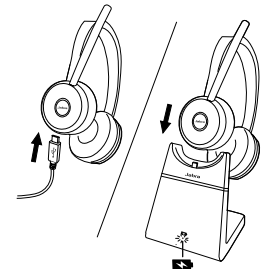

Jabra.com.de/evolve75

So verbinden Sie das Jabra Evolve 75

PC

Das Headset und der USB-Adapter sind vorinstalliert und sofort einsatzbereit.

Smartphone/Tablet

Aktivieren Sie das Bluetooth-Pairing und befolgen Sie die Audio-Bedienungsanleitung über das Headset.

Bedienungsanleitung

Mithör-Funktion

Nehmen Sie Umgebungsgeräusche wahr, ohne das Headset abnehmen zu müssen.

Aktive Geräuschunterdrückung

Blenden Sie unerwünschte Hintergrundgeräusche auf Knopfdruck aus

Laden

Verwenden Sie das USB Ladekabel oder die Ladestation. Die Ladestation lässt sich über die USB-Schnittstelle mit dem PC, der Dockingstation oder dem Ladegerät verbinden.

Das Headset benötigt drei Stunden um vollständig zu laden.