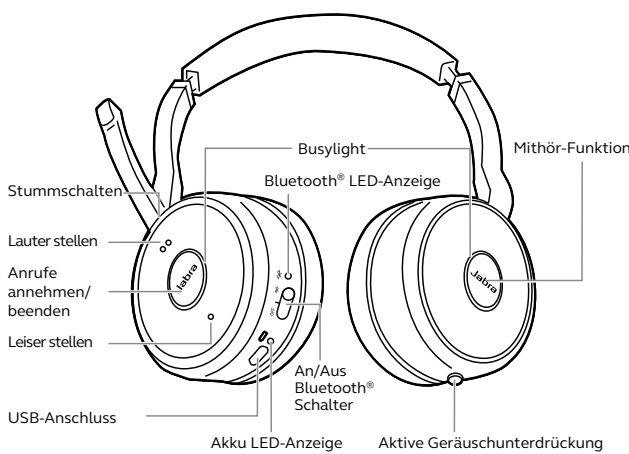

Für weitere Zertifizierungs-Informationen besuchen Sie bitte jabra.com.de

Bluetooth® *jabra.com.de/ANC

GN Making Life Sound Better

Weitere Gründe für das

Jabra Evolve 75

- Ohrpolster aus Kunstleder und On-the-ear-Design für ganztägigen Tragekomfort
- Mit allen gängigen UC-Plattformen kompatibel. Für Skype for Business, Cisco und weitere zertifiziert
- Die benutzerfreundliche Lade- und Dockingstation verfügt über ein optionales Akkuladegerät. Damit müssen sich Nutzer keine Gedanken mehr über die Akkulaufzeit machen.

Jabra.com.de/evolve75

So verbinden Sie das Jabra Evolve 75

PC

Das Headset und der USB-Adapter sind vorinstalliert und sofort einsatzbereit.

Smartphone/Tablet

Aktivieren Sie das Bluetooth-Pairing und befolgen Sie die Audio-Bedienungsanleitung über das Headset.

Bedienungsanleitung

Mithör-Funktion

Nehmen Sie Umgebungsgeräusche wahr, ohne das Headset abnehmen zu müssen.

Aktive Geräuschunterdrückung

Blenden Sie unerwünschte Hintergrundgeräusche auf Knopfdruck aus

Laden